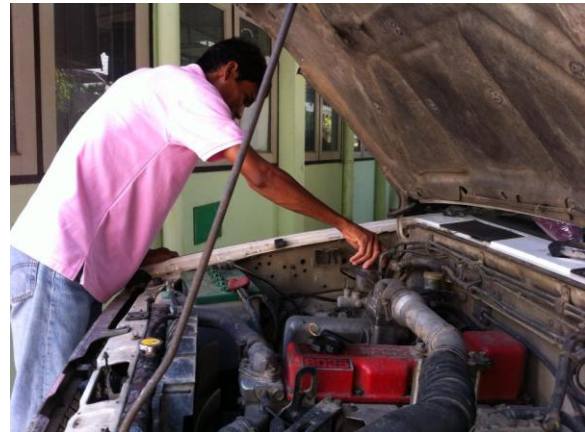

1.กิจกรรมด้านความสะอาด

กิจกรรมการทำความสะอาดประจำเดือน

เจ้าหน้าที่ของสำนักงานปศุสัตว์จังหวัดประจวบฯ ทำความสะอาดโต๊ะทำงาน

จัดเก็บเอกสารบนโต๊ะ และบริเวณรอบ ๆ โต๊ะทำงาน

2.กิจกรรมด้านความปลอดภัย

กิจกรรมดูแล ซ่อม บำรุงอุปกรณ์ เครื่องใช้ยานพาหนะ

3.กิจกรรมด้านสิ่งแวดล้อมดี

กิจกรรม ปรับปรุงภูมิทัศน์ของหน่วยงาน

เจ้าหน้าที่ของสำนักงานปศุสัตว์จังหวัดประจวบคีรีขันธ์ กวาดใบไม้ เศษหญ้าที่ตัดบริเวณสนามหญ้า
รดน้ำต้นไม้บริเวณรอบรั้วอาคารสำนักงาน ให้มีความชุ่มชื้น สวยงามอยู่เสมอ