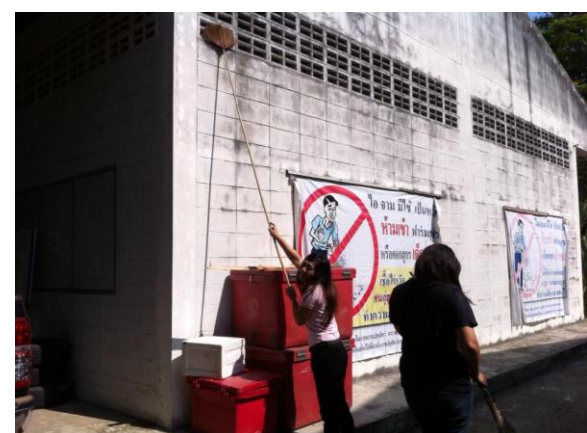

1.กิจกรรมด้านความสะอาด

กิจกรรมการทำความสะอาดประจำเดือน

เจ้าหน้าที่ของสำนักงานปศุสัตว์จังหวัดประจวบฯ ทำความสะอาดโต๊ะทำงาน

จัดเก็บเอกสารบนโต๊ะ และบริเวณรอบ ๆ โต๊ะทำงาน

2.กิจกรรมด้านความปลอดภัย

กิจกรรมดูแล ซ่อม บำรุงอุปกรณ์ เครื่องใช้ยานพาหนะ

3.กิจกรรมด้านสิ่งแวดล้อมดี

กิจกรรม ปรับปรุงภูมิทัศน์ของหน่วยงาน

เจ้าหน้าที่ของสำนักงานปศุสัตว์จังหวัดประจวบคีรีขันธ์ กวาดใบไม้ เศษหญ้าที่ตัดบริเวณสนามหญ้า
รดน้ำต้นไม้บริเวณรอบรั้วอาคารสำนักงาน ให้มีความชุ่มชื้น สวยงามอยู่เสมอ